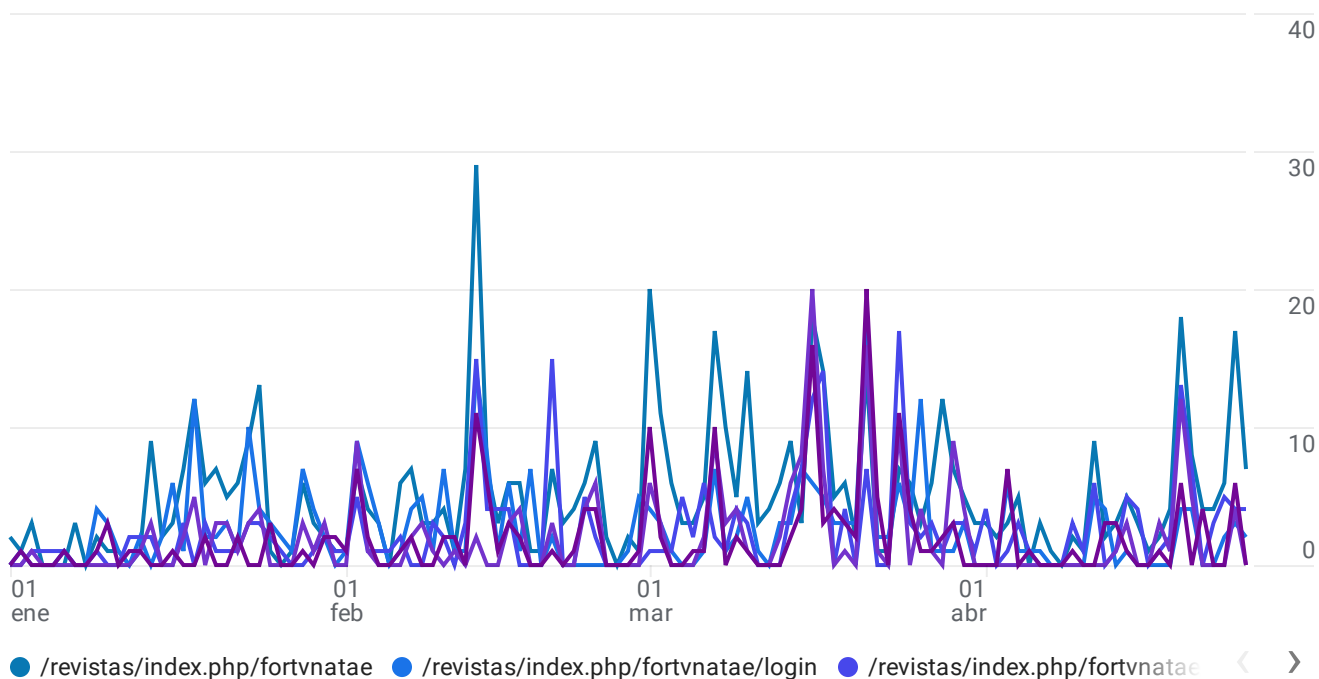

Todos los usuarios

Añadir comparación +

Personalizado 1 ene-25 abr 2023

### Páginas y pantallas: Ruta de página y clase de pantalla

Añadir filtro +

Vistas por Ruta de página y clase de pantalla a lo largo del tiempo

Vistas por Ruta de página y clase de pantalla

Buscar...

Filas por página: 10 Ir a: 1 1-10 de 790

Ruta de página ...se de pantalla	↓ Vistas	Usuarios	Visitas por usuario	Tiempo de interacción medio	Número de Todos los eve
	5.148 100 % respecto al total	742 100 % respecto al total	6,94 Media 0 %	2 min y 03 s Media 0 %	100 % respe
1 /revistas/index.php/fortvnatae	582	192	3,03	0 min y 44 s	
2 /revistas/index.php/fortvnatae/login	299	87	3,44	0 min y 28 s	
3 /revistas/index.php/fortvnatae/issue/archive	276	58	4,76	1 min y 06 s	
4 /revistas/index.php/fortvnatae/index	218	59	3,69	1 min y 13 s	
5 /revistas/index.php/fortvnatae/about/submissions	213	57	3,74	2 min y 19 s	
6 /revistas/index.php/fortvnatae/issue/view/218	166	71	2,34	0 min y 29 s	
7 /revistas/index.php/fortvnatae/user/register	158	82	1,93	1 min y 49 s	
8 /revistas/index.php/fortvnatae/about	150	48	3,13	1 min y 46 s	
9 /revistas/index.php/fortvnatae/information/authors	130	31	4,19	1 min y 20 s	
10 /revistas/index.php/fortvnatae/issue/archive/2	80	13	6,15	0 min y 58 s	